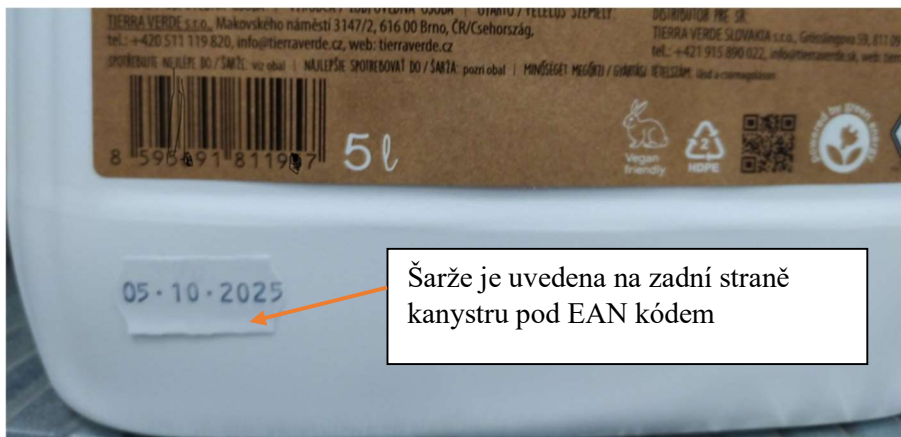

## TIERRA VERDE z důvodu nadlimitní mikrobiologické kontaminace stahuje z oběhu jednu šarži výrobků:

**Název:** Sprchový gel esence radosti pomeranč & lavandin 500 ml  
(EAN kód 8595691812787, 8595691812794 = balení 15 ks)

**Sprchový gel esence radosti pomeranč & lavandin 5 l**  
(EAN kód 8595691812800)

**Šarže:** 05.10.2025

### Foto produktů:

Sprchový gel esence radosti pomeranč & lavandin 500 ml

Šarže je uvedena na dně lahve

Sprchový gel esence radosti pomeranč & lavandin 5 l

Šarže je uvedena na zadní straně kanystru pod EAN kódem